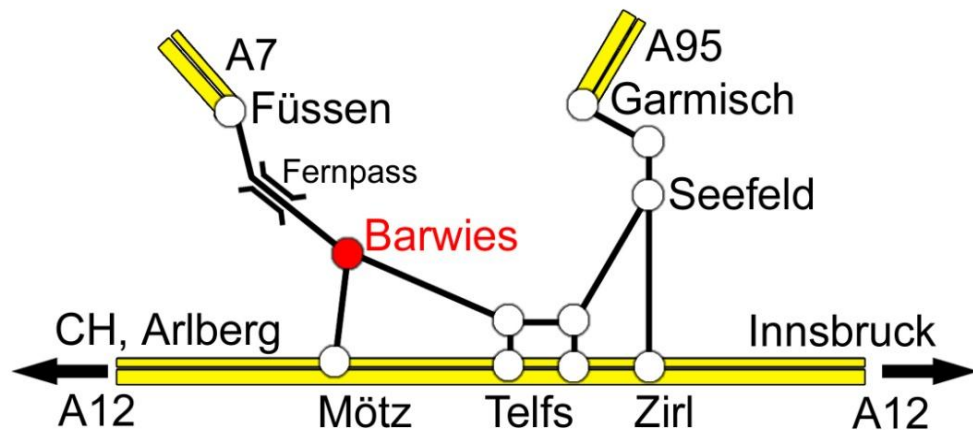

Mini Dampf Jitoll - Fahrplan 2019

1. Mai	Mittwoch	11:00 - 18:00	Start der Saison	4. August	Sonntag	11:00 - 18:00	
5. Mai	Sonntag	11:00 - 18:00		7. August	Mittwoch	14:00 - 18:00	Fremdenverkehrstag
12. Mai	Sonntag	11:00 - 18:00		11. August	Sonntag	11:00 - 18:00	
19. Mai	Sonntag	11:00 - 18:00		14. August	Mittwoch	14:00 - 18:00	Fremdenverkehrstag
26. Mai	Sonntag	11:00 - 18:00		15. August	Donnerstag	11:00 - 18:00	Maria Himmelfahrt
30. Mai	Donnerstag	11:00 - 18:00	Christi Himmelfahrt	18. August	Sonntag	11:00 - 18:00	
2. Juni	Sonntag	11:00 - 18:00		21. August	Mittwoch	14:00 - 18:00	Fremdenverkehrstag
9. Juni	Sonntag	11:00 - 18:00	Pfingstsonntag	25. August	Sonntag	11:00 - 18:00	
10. Juni	Montag	11:00 - 18:00	Pfingstmontag	28. August	Mittwoch	14:00 - 18:00	Fremdenverkehrstag
16. Juni	Sonntag	11:00 - 18:00		1. September	Sonntag	11:00 - 18:00	
20. Juni	Donnerstag	11:00 - 18:00	Fronleichnam	8. September	Sonntag	11:00 - 18:00	
23. Juni	Sonntag	11:00 - 18:00		15. September	Sonntag	11:00 - 18:00	
30. Juni	Sonntag	11:00 - 18:00		22. September	Sonntag	11:00 - 18:00	
7. Juli	Sonntag	11:00 - 18:00		29. September	Sonntag	11:00 - 18:00	
10. Juli	Mittwoch	14:00 - 18:00	Fremdenverkehrstag	6. Oktober	Sonntag	11:00 - 17:00	
14. Juli	Sonntag	11:00 - 18:00		13. Oktober	Sonntag	11:00 - 17:00	
17. Juli	Mittwoch	14:00 - 18:00	Fremdenverkehrstag	20. Oktober	Sonntag	11:00 - 17:00	
21. Juli	Sonntag	11:00 - 18:00		26. Oktober	Samstag	11:00 - 17:00	
24. Juli	Mittwoch	14:00 - 18:00	Fremdenverkehrstag	27. Oktober	Sonntag	11:00 - 17:00	Ende der Saison
28. Juli	Sonntag	11:00 - 18:00					
31. Juli	Mittwoch	14:00 - 18:00	Fremdenverkehrstag				

Adresse: Barwies 345b
6414 Mieming

Fahrplan Saison 2019