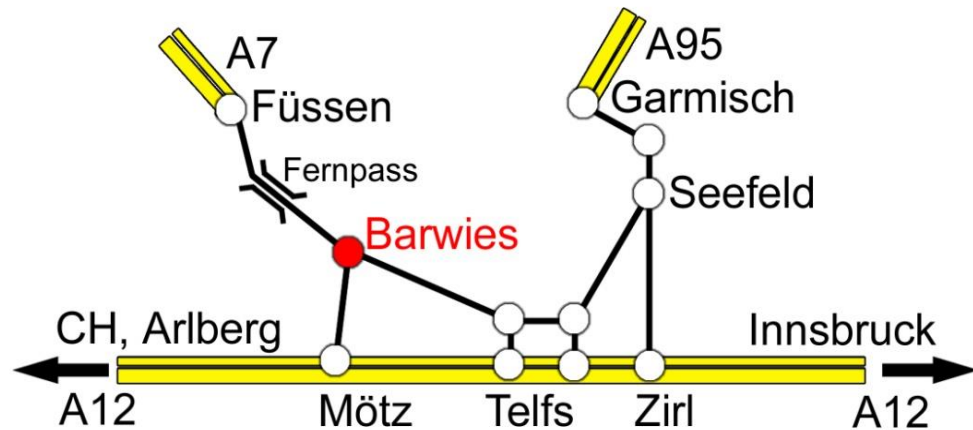

Mini Dampf Tirol

Gartenbahn Barwies

Kontakt: +43 699 11 32 96 81
info@minidampftirol.at
<http://www.minidampftirol.at>

Adresse: Barwies 345b
6414 Mieming

Fahrplan

Saison 2020